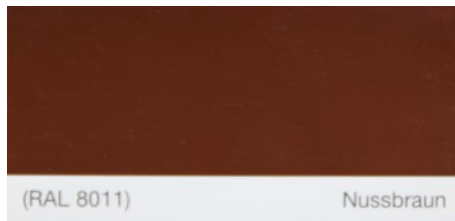

VZORKOVNÍK RAL

(RAL 6010)

Grasgrün

(RAL 7001)

Silbergrau

(RAL 7030)

Steingrau

(RAL 7032)

Kieselgrau

(RAL 8011)

Nussbraun

(RAL 8012)

Rotbraun

(RAL 8017)

Schokoladenbraun

(RAL 9002)

Grauweiß

(RAL 9005)

Tiefschwarz

VZORKOVNÍK RAL