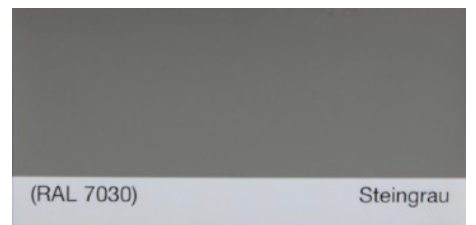

VZORKOVNÍK RAL

(RAL 6010)

Grasgrün

(RAL 7001)

Silbergrau

(RAL 7030)

Steingrau

(RAL 7032)

Kieselgrau

(RAL 8011)

Nussbraun

(RAL 8012)

Rotbraun

(RAL 8017)

Schokoladenbraun

(RAL 9002)

Grauweiß

(RAL 9005)

Tiefschwarz

VZORKOVNÍK RAL