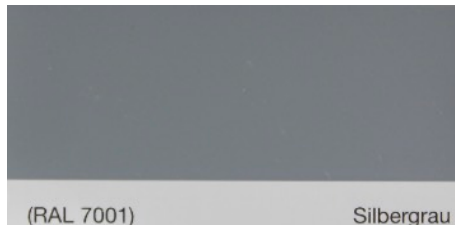

VZORKOVNÍK RAL

(RAL 6010)

Grasgrün

(RAL 7001)

Silbergrau

(RAL 7030)

Steingrau

(RAL 7032)

Kieselgrau

(RAL 8011)

Nussbraun

(RAL 8012)

Rotbraun

(RAL 8017)

Schokoladenbraun

(RAL 9002)