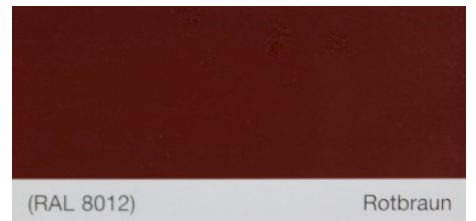

VZORKOVNÍK RAL

(RAL 6010)

Grasgrün

(RAL 7001)

Silbergrau

(RAL 7030)

Steingrau

(RAL 7032)

Kieselgrau

(RAL 8011)

Nussbraun

(RAL 8012)

Rotbraun

(RAL 8017)

Schokoladenbraun

(RAL 9002)

Grauweiß

(RAL 9005)

Tiefschwarz

VZORKOVNÍK RAL