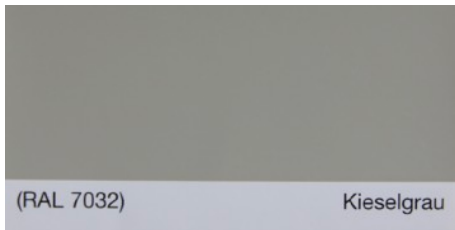

VZORKOVNÍK RAL

(RAL 6010)

Grasgrün

(RAL 7001)

Silbergrau

(RAL 7030)

Steingrau

(RAL 7032)

Kieselgrau

(RAL 8011)

Nussbraun

(RAL 8012)

Rotbraun

(RAL 8017)

Schokoladenbraun

(RAL 9002)

Grauweiß

(RAL 9005)

Tiefschwarz

VZORKOVNÍK RAL