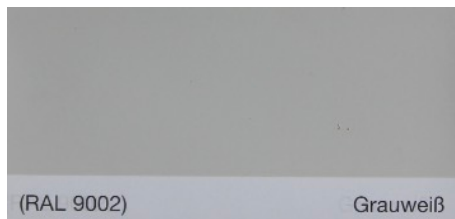

VZORKOVNÍK RAL

(RAL 6010)

Grasgrün

(RAL 7001)

Silbergrau

(RAL 7030)

Steingrau

(RAL 7032)

Kieselgrau

(RAL 8011)

Nussbraun

(RAL 8012)

Rotbraun

(RAL 8017)

Schokoladenbraun

(RAL 9002)

Grauweiß

(RAL 9005)

Tiefschwarz

VZORKOVNÍK RAL